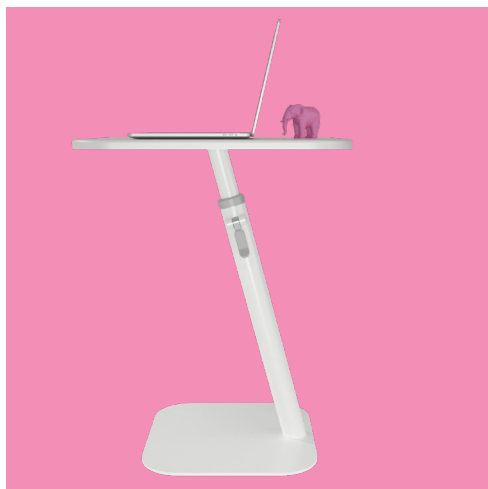

addit^x

Certified
(B)
Corporation

Bento Laptop table.

Piccola statura,
grande personalità

dataflex

feeling at work

Vantaggi

- Il grande design si adatta a tutti gli interni
- Crea postazioni di lavoro touch-down ovunque
- Regolabile sia per le sedie che per le sedute morbide
- Facilmente spostabile per diverse postazioni di lavoro
- Intuitivo per tutti gli utenti
- La migliore stabilità della categoria

Caratteristiche

- Asta angolata per una maggiore portata e spazio per le gambe
- Regolazione dell'altezza fluida e sicura
- Altezza regolabile da 55,5 a 75 cm
- Robusta struttura in acciaio
- Adatto per pavimenti duri e moquette
- Disponibile in bianco e nero